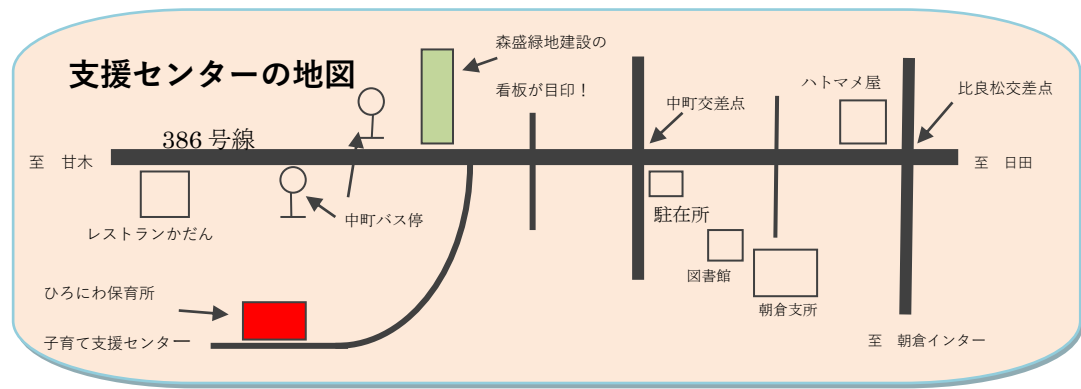

2019年2月1日発行

開館 月～金 *祭日はお休みです
 時間 10:00～15:00 (土曜日は13時まで)
 場所 朝倉市入地2607-1
 ひろにわ保育所内
 子育て支援センター「のびのび」
 電話 080(8352)4178 (直通電話)
 *「ひろにわ子育て支援センター」で検索できます

2月3日は節分です。「鬼は外」と豆をまき、福を招き入れる風習ですが、本来は、心の中の鬼を追い出すのが習わしです。毎日忙しくてイライラしたりしますよね。心の鬼が大きくないうちに支援センターにお越しになりませんか？ スタッフや利用者と一緒に語らううちに気が晴れると思いますよ。

2月「のびのび」カレンダー

月	火	水	木	金	土
2月10日(日)に育児講座を行います。詳細は「お知らせ」の欄をご覧ください。				1 サロン	2 おやすみ
4 サロン	5 サロン のびのび in 杷木	6 サロン	7 サロン	8 サロン	9 おやすみ
11 おやすみ (建国記念日)	12 サロン のびのび in 杷木	13 サロン のびのび in 立石	14 サロン 誕生会	15 サロン のびのび in ピッコロ	16 おやすみ
18 サロン のびのび in 上秋月	19 サロン のびのび in 杷木	20 サロン	21 サロン	22 サロン 身体測定	23 おやすみ
25 サロン のびのび in 三奈木	26 サロン のびのび in 杷木	27 サロン	28 サロン のびのび in 秋月		