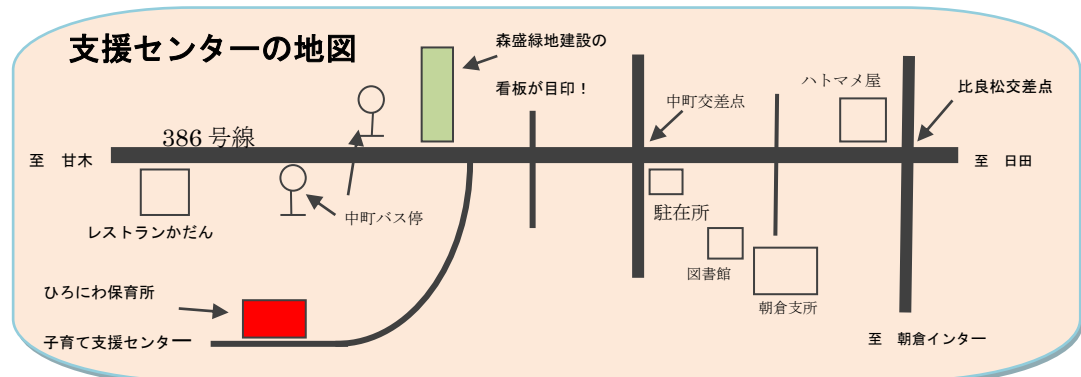

12月ののびのび通信

ひろにわ地域子育て支援センター

2017年12月1日発行

開館 月～金 *祭日はお休みです
 時間 10:00～15:00 (土曜日は13時まで)
 場所 朝倉市入地2607-1
 ひろにわ保育所内
 子育て支援センター「のびのび」
 電話 080(8352)4178 (直通電話)
 *「ひろにわ子育て支援センター」で検索できます

街中のいたるところからクリスマスソングが流れ、心なしか気が急いできますね。今年の水害など、大変な1年になりましたが、皆さんにとって来る年が実り多き年になるよう心から願っております。今年もありがとうございました。来年もよろしくお祈りします。

12月「のびのび」カレンダー

月	火	水	木	金	土
今月から杷木らくゆう館での出張サロンを再開します。皆さんのお越しをお待ちしています。				1 サロン	2 おやすみ
4 サロン	5 サロン のびのび in 杷木	6 サロン	7 サロン のびのび in 秋月	8 サロン 足の計測会	9 おやすみ
11 サロン のびのび in 上秋月	12 サロン のびのび in 杷木	13 サロン のびのび in 立石	14 サロン	15 サロン ベビィ・かふえ	16 木育ひろば (13:00まで)
18 サロン 誕生会	19 サロン のびのび in 杷木	20 サロン 身体測定	21 サロン	22 サロン	23 おやすみ (天皇誕生日)
25 サロン のびのび in 三奈木	26 サロン のびのび in 杷木	27 サロン	28 サロン 御用納め	来年は1月4日(木)からです	

☆支援センター(サロン)は、月～金で10:00～15:00までのお好きな時間にご利用いただけます。室内のおもちゃや園庭で親子いっしょに遊びましょう。すてきな「木のおもちゃ」も用意しています。ぜひ触れて、遊んでみてください。ランチタイムは12:00～13:00です。皆さんでお弁当を食べることもできます。

『のびのび出張サロン』 支援センターのスタッフが地域のコミュニティに伺い、子育てサロンを開催しています。ご利用は無料です。木のおもちゃなどで遊んでみませんか? マタニティの方、祖父母の方も大歓迎です。

場 所: らくゆう館 『和室』

講 師: 松川 直子先生

*人数把握のため予約をお願いします。

*バスタオルかヨガマットをご用意ください。

ピッコロの様子☆
骨盤の事も学べます