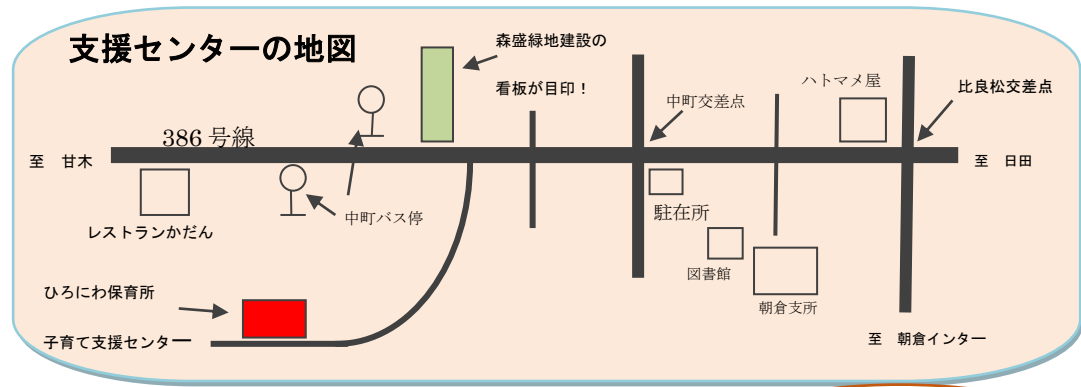

2017年10月1日発行

開館 月～金 *祭日はお休みです
 時間 10:00～15:00 (土曜日は13時まで)
 場所 朝倉市入地2607-1
 ひろにわ保育所内
 子育て支援センター「のびのび」
 電話 080(8352)4178 (直通電話)
 *「ひろにわ子育て支援センター」で検索できます

水害に負けずに育った稲穂がたわわに実り、金色の絨毯が目にも鮮やかに写ります。空気も澄んで晴天の日が続くようになりますが、乾燥した日が続くと風邪などにかかりやすくなります。風邪予防のためにも免疫力を高めるためたくさん身体を動かしたいものです。天気の良い日は支援センターへ遊びに来ませんか？

☆支援センター(サロン)は、月～金で10:00～15:00までのお好きな時間にご利用いただけます。室内のおもちゃや園庭で親子いっしょに遊びましょう。すてきな「木のおもちゃ」も用意しています。ぜひ触れて、遊んでみてください。ランチタイムは12:00～13:00です。皆さんでお弁当を食べることもできます。

『のびのび出張サロン』

支援センターのスタッフが地域のコミュニティに伺い、子育てサロンを開催しています。ご利用は無料です。木のおもちゃなどで遊んでみませんか？ マタニティの方、祖父母の方も大歓迎です。