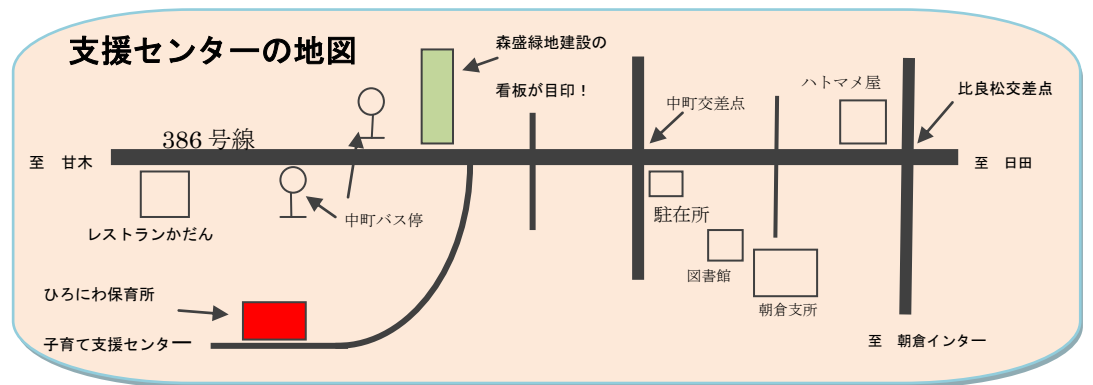

2015年11月1日発行

開館 月～金・第3土曜日 \*祭日はお休みです  
 時間 10:00～15:00 (土曜日は13時まで)  
 場所 朝倉市入地2607-1  
 ひろにわ保育所内  
 子育て支援センター「のびのび」  
 電話 080(8352)4178 (直通電話)  
 FAX 0946(52)3238  
 HP asakurakai.or.jp

冷たい空気に草花も白く凍る「霜月」…。足で踏むと「シャリ」といい音がするよう  
 な初冬の時季になります。風に舞う枯葉も、地面に落ちてるとんぐりも、子どもたち  
 には輝いてみえることでしょう。秋の豊かな自然の中を散策してみませんか？

11月「のびのび」カレンダー

月	火	水	木	金	土
2 サロン	3 おやすみ (文化の日)	4 サロン	5 サロン おゆずり会	6 サロン	7 おやすみ
9 サロン 芋掘り	10 サロン のびのび in 杷木	11 サロン のびのび in 立石	12 サロン のびのび in 上秋月	13 サロン ベビィのびのび	14 おやすみ
16 サロン	17 サロン のびのび in 杷木	18 サロン	19 サロン 給食試食	20 サロン のびのび in ピッコロ	21 プレーパーク (10～13時)
23 おやすみ (勤労感謝の日)	24 サロン のびのび in 杷木	25 サロン 誕生会	26 サロン のびのび in 秋月	27 サロン 身体測定	28 おやすみ

☆支援センターをご利用の際は、ひろにわ保育所運動場横の駐車場を  
 ご利用ください。  
 ☆支援センター(サロン)は、月～金で10:00～15:00までのお好きな時間にご利用  
 いただけます。室内のおもちゃや園庭で親子いっしょに遊びましょう。  
 すてきな「木のおもちゃ」も用意しています。ぜひ触れて、遊んでみてください。  
 ランチタイムは12:00～13:00です。皆さんでお弁当を食べることもできます。